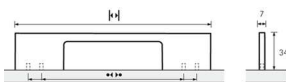

PRODUKTDATENBLATT

Möbelgriff Velitra Edelstahl Optik

Möbelgriff Velitra
Edelstahl Optik gebürstet
BA=224/260 mm
0115014

Art. Nr.: E0115014 **Abmessungen:** 272,0 x 7,0 x 34,0 mm (L x B x H)
Web ID: 937MGHB0115014 **Verpackungseinheit:** 1 Stück
EAN: 4023149865961 **Mind. Bestellmenge:** 1 Stück

Produktdetails

Gewicht: 0,1 kg
WF93Produktbezeichnung: Möbelgriff
Bohrabstand: 224 / 260
Farbe: Edelstahl Optik
Material: Aluminium
Griff Velitra, •-• 224 mm, Edelstahl Optik gebürstet

Links zum Artikel

- Cadenas Zeichnung
- Artikeldaten 2D/3D (DWG/DXF)

Downloads zum Artikel