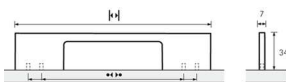

PRODUKTDATENBLATT

Möbelgriff Velitra Edelstahl Optik

Möbelgriff Velitra
Edelstahl Optik gebürstet
BA=260/320 mm
0115016

Art. Nr.: E0115016 **Abmessungen:** 372,0 x 7,0 x 34,0 mm (L x B x H)
Web ID: 937MGHB0115016 **Verpackungseinheit:** 1 Stück
EAN: 4023149866210 **Mind. Bestellmenge:** 1 Stück

Produktdetails

Gewicht: 0,1 kg
WF93Produktbezeichnung: Möbelgriff
Bohrabstand: 260 / 320
Farbe: Edelstahl Optik
Material: Aluminium
Griff Velitra, •-• 260 mm, Edelstahl Optik gebürstet

Links zum Artikel

- Cadenas Zeichnung
- Artikeldaten 2D/3D (DWG/DXF)

Downloads zum Artikel