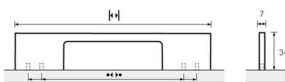

PRODUKTDATENBLATT

Möbelgriff Velitra Edelstahl Optik

Möbelgriff Velitra
Edelstahl Optik gebürstet
BA=360/416 mm
0115017

Art. Nr.: E0115017 **Abmessungen:** 472,0 x 7,0 x 34,0 mm (L x B x H)
Web ID: 937MGHB0115017 **Verpackungseinheit:** 1 Stück
EAN: 4023149870569 **Mind. Bestellmenge:** 1 Stück

Produktdetails

Gewicht: 0,1 kg
WF93Produktbezeichnung: Möbelgriff
Bohrabstand: 360 / 416
Farbe: Edelstahl Optik
Material: Aluminium
Griff Velitra, •-• 360 mm, Edelstahl Optik gebürstet

Links zum Artikel

- Cadenas Zeichnung
- Artikeldaten 2D/3D (DWG/DXF)

Downloads zum Artikel