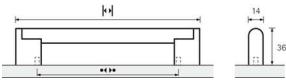

PRODUKTDATENBLATT

**Möbelgriff Brema Edelstahl Optik BA 128 mm**

Möbelgriff Brema
Edelstahl Optik gebürstet
Bohrabstand 128 mm
H=35/L=140 mm
9069890

Art. Nr.: E9069890 **Abmessungen:** 140,0 x 14,0 x 35,0 mm (L x B x H)
Web ID: 937MGHB9069890 **Verpackungseinheit:** 1 Stück
EAN: 4023149001666 **Mind. Bestellmenge:** 1 Stück

Produktdetails

Gewicht: 0,1 kg
WF93Produktbezeichnung: Möbelgriff
Bohrabstand: 128
Farbe: Edelstahl Optik
Material: Edelstahl / Zink
Griff Brema, •-• 128 mm, Edelstahl Optik gebürstet

Links zum Artikel

- Cadenas Zeichnung
- Artikeldaten 2D/3D (DWG/DXF)