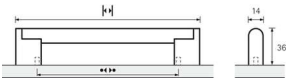

## Möbelgriff Brema Edelstahl Optik BA 160 mm

Möbelgriff Brema  
Edelstahl Optik gebürstet  
Bohrabstand 160 mm  
H=35/L=172 mm  
9069893

**Art. Nr.:** E9069893      **Abmessungen:** 172,0 x 14,0 x 35,0 mm (L x B x H)  
**Web ID:** 937MGHB9069893      **Verpackungseinheit:** 1 Stück  
**EAN:** 4023149001673      **Mind. Bestellmenge:** 1 Stück

**Produktdetails**

Gewicht: 0,1 kg  
WF93Produktbezeichnung: Möbelgriff  
Bohrabstand: 160  
Farbe: Edelstahl Optik  
Material: Edelstahl / Zink  
Griff Brema, •-• 160 mm, Edelstahl Optik gebürstet

**Links zum Artikel**