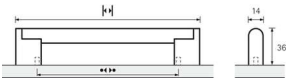

## Möbelgriff Brema Edelstahl Optik BA 192 mm

Möbelgriff Brema  
Edelstahl Optik gebürstet  
Bohrabstand 192 mm  
H=35/L=204 mm  
9070104

**Art. Nr.:** E9070104      **Abmessungen:** 204,0 x 14,0 x 35,0 mm (L x B x H)  
**Web ID:** 937MGHB9070104      **Verpackungseinheit:** 1 Stück  
**EAN:** 4023019001680      **Mind. Bestellmenge:** 1 Stück

**Produktdetails**

Gewicht: 0,1 kg  
WF93Produktbezeichnung: Möbelgriff  
Bohrabstand: 192  
Farbe: Edelstahl Optik  
Material: Edelstahl / Zink  
Griff Brema, •-• 192 mm, Edelstahl Optik gebürstet

**Links zum Artikel**