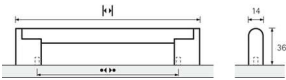

## PRODUKTDATENBLATT

**Möbelgriff Brema Edelstahl Optik BA 224 mm**

Möbelgriff Brema  
Edelstahl Optik gebürstet  
Bohrabstand 224 mm  
H=35/L=236mm  
9070106

**Art. Nr.:** E9070106      **Abmessungen:** 236,0 x 14,0 x 35,0 mm (L x B x H)  
**Web ID:** 937MGHB9070106      **Verpackungseinheit:** 1 Stück  
**EAN:** 4023019001697      **Mind. Bestellmenge:** 1 Stück

**Produktdetails**

Gewicht: 0,1 kg  
WF93Produktbezeichnung: Möbelgriff  
Bohrabstand: 224  
Farbe: Edelstahl Optik  
Material: Edelstahl / Zink  
Griff Brema, •-• 224 mm, Edelstahl Optik gebürstet

**Links zum Artikel**