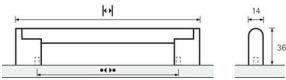

PRODUKTDATENBLATT

Möbelgriff Brema Edelstahl Optik BA 288 mm

Möbelgriff Brema
Edelstahl Optik gebürstet
Bohrabstand 288 mm
H=35/L=300 mm
9070108

Art. Nr.: E9070108 **Abmessungen:** 300,0 x 14,0 x 35,0 mm (L x B x H)
Web ID: 937MGHB9070108 **Verpackungseinheit:** 1 Stück
EAN: 4023149001710 **Mind. Bestellmenge:** 1 Stück

Produktdetails

Gewicht: 0,1 kg
WF93Produktbezeichnung: Möbelgriff
Bohrabstand: 288
Farbe: Edelstahl Optik
Material: Edelstahl / Zink
Griff Brema, •-• 288 mm, Edelstahl Optik gebürstet

Links zum Artikel

- Cadenas Zeichnung
- Artikeldaten 2D/3D (DWG/DXF)