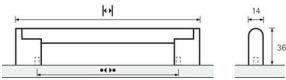

PRODUKTDATENBLATT

Möbelgriff Brema Edelstahl Optik BA 416 mm

Möbelgriff Brema
Edelstahl Optik gebürstet
Bohrabstand 416 mm
H=35/L=428 mm
9070110

Art. Nr.: E9070110 **Abmessungen:** 428,0 x 14,0 x 35,0 mm (L x B x H)
Web ID: 937MGHB9070110 **Verpackungseinheit:** 1 Stück
EAN: 4023149001734 **Mind. Bestellmenge:** 1 Stück

Produktdetails

Gewicht: 0,1 kg
WF93Produktbezeichnung: Möbelgriff
Bohrabstand: 416
Farbe: Edelstahl Optik
Material: Edelstahl / Zink
Griff Brema, •-• 416 mm, Edelstahl Optik gebürstet

Links zum Artikel

- Cadenas Zeichnung
- Artikeldaten 2D/3D (DWG/DXF)