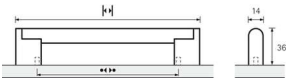

PRODUKTDATENBLATT

Möbelgriff Brema Edelstahl Optik BA 640 mm

Möbelgriff Brema
Edelstahl Optik gebürstet
Bohrabstand 640 mm
H=35/L=652 mm
9070113

Art. Nr.: E9070113 **Abmessungen:** 652,0 x 14,0 x 35,0 mm (L x B x H)
Web ID: 937MGHB9070113 **Verpackungseinheit:** 1 Stück
EAN: 4023149001758 **Mind. Bestellmenge:** 1 Stück

Produktdetails

Gewicht: 0,1 kg
WF93Produktbezeichnung: Möbelgriff
Bohrabstand: 640
Farbe: Edelstahl Optik
Material: Edelstahl / Zink
Griff Brema, •-• 640 mm, Edelstahl Optik gebürstet

Links zum Artikel

- Cadenas Zeichnung
- Artikeldaten 2D/3D (DWG/DXF)