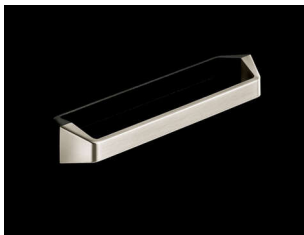

## Möbelgriff Basilia Edelstahl

Möbelgriff Basilia Edelstahl  
BA=192/H=30/L=208 mm  
0115076

**Art. Nr.:** E0115076      **Abmessungen:** 0,0 x 0,0 x 0,0 mm (L x B x H)  
**Web ID:** 937MGHB0115076      **Verpackungseinheit:** 1 Stück  
**EAN:** 4023149393198      **Mind. Bestellmenge:** 1 Stück

### Produktdetails

Gewicht: 0,1 kg  
WF93Produktbezeichnung: Möbelgriff  
Bohrabstand: 192  
Farbe: Edelstahl Optik  
Material: Zink  
Griff Basilia, •-• 192 mm, Edelstahl Optik gebürstet