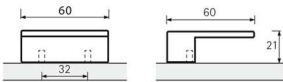

PRODUKTDATENBLATT

Möbelgriff Venusia Edelstahl

Möbelgriff Venusia Edelstahl
BA=32 mm
0115154

Art. Nr.: E0115154 **Abmessungen:** 60,0 x 60,0 x 21,0 mm (L x B x H)
Web ID: 937MGHB0115154 **Verpackungseinheit:** 1 Stück
EAN: 4023149005657 **Mind. Bestellmenge:** 1 Stück

Produktdetails

Gewicht: 0,1 kg
WF93Produktbezeichnung: Möbelgriff
Bohrabstand: 32
Farbe: Edelstahl Optik
Material: Zink
Griff Venusia, •-• 32 mm, Edelstahl Optik gebürstet

Links zum Artikel

- Cadenas Zeichnung
- Artikeldaten 2D/3D (DWG/DXF)