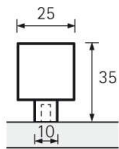

PRODUKTDATENBLATT

Möbelknopf Pola Edelstahl

Möbelknopf Pola
Edelstahl gebürstet
9071869

Art. Nr.: E9071869 **Abmessungen:** 25,0 x 25,0 x 35,0 mm (L x B x H)
Web ID: 937MGHB9071869 **Verpackungseinheit:** 1 Stück
EAN: 4023149004742 **Mind. Bestellmenge:** 1 Stück

Produktdetails

Gewicht: 0,1 kg
WF93Produktbezeichnung: Möbelknopf
Farbe: Edelstahl gebürstet
Material: Edelstahl
Knopf Pola 25 x 25 mm, Edelstahl gebürstet

Links zum Artikel

- [Artikel Daten 2D/3D \(DWG/DXF\)](#)