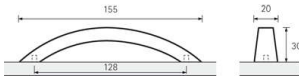

PRODUKTDATENBLATT

Möbelgriff Egara Zinn Optik

Möbelgriff Egara Zinnfarben
BA=128 mm
9071720

Art. Nr.: E9071720 **Abmessungen:** 155,0 x 20,0 x 30,0 mm (L x B x H)
Web ID: 937MGHB9071720 **Verpackungseinheit:** 1 Stück
EAN: 4023149003233 **Mind. Bestellmenge:** 1 Stück

Produktdetails

Gewicht: 0,1 kg
WF93Produktbezeichnung: Möbelgriff
Bohrabstand: 128
Farbe: Zinn Optik
Material: Zink
Griff Egara, •-• 128 mm, Zinn Optik gebürstet

Links zum Artikel

- [Artikeldateien 2D/3D \(DWG/DXF\)](#)