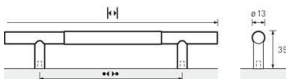

Links zum Artikel

- Cadenas Zeichnung
- Artikeldaten 2D/3D (DWG/DXF)

Downloads zum Artikel

- ProDecor_2020_18711_de_en_fr_nl.pdf