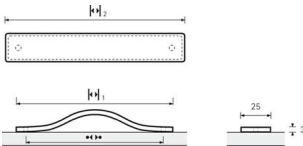

PRODUKTDATENBLATT

Möbelgriff Nica Schwarz

Möbelgriff Nica Schwarz
BA=128 mm
9071841

Art. Nr.: E9071841 **Abmessungen:** 0,0 x 0,0 x 0,0 mm (L x B x H)
Web ID: 937MGHB9071841 **Verpackungseinheit:** 1 Stück
EAN: 4023149004469 **Mind. Bestellmenge:** 1 Stück

Produktdetails

Gewicht: 0,1 kg
WF93Produktbezeichnung: Möbelgriff
Bohrabstand: 96
Farbe: Schwarz
Material: Leder
Griff Nica, •-• 96 mm, Leder schwarz

Achtung:

Befestigungsschrauben müssen separat bestellt werden.