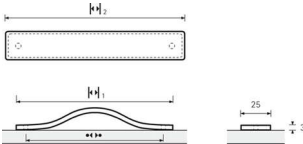

PRODUKTDATENBLATT

Möbelgriff Nica Schwarz

Möbelgriff Nica Schwarz
BA=128 mm
9071838

Art. Nr.: E9071838 **Abmessungen:** 0,0 x 0,0 x 0,0 mm (L x B x H)
Web ID: 937MGHB9071838 **Verpackungseinheit:** 1 Stück
EAN: 4023149004438 **Mind. Bestellmenge:** 1 Stück

Produktdetails

Gewicht: 0,1 kg
WF93Produktbezeichnung: Möbelgriff
Bohrabstand: 128
Farbe: Schwarz
Material: Leder
Griff Nica, •-• 128 mm, Leder schwarz

Achtung:

Befestigungsschrauben müssen separat bestellt werden.