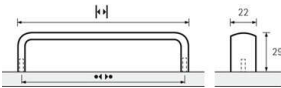

PRODUKTDATENBLATT

Möbelgriff Belna Edelstahl BA 128

Möbelgriff Belna Edelstahl
BA=128 mm
0115169

Art. Nr.: E0115169 **Abmessungen:** 135,0 x 22,0 x 29,0 mm (L x B x H)
Web ID: 937MGHB0115169 **Verpackungseinheit:** 1 Stück
EAN: 4023149180989 **Mind. Bestellmenge:** 1 Stück

Produktdetails

Gewicht: 0,1 kg
WF93Produktbezeichnung: Möbelgriff
Bohrabstand: 128
Farbe: Edelstahl Optik
Material: Zink
Griff Belna, •-• 128 mm, Edelstahl Optik gebürstet

**Links zum Artikel**

- Cadenas Zeichnung
- Artikeldaten 2D/3D (DWG/DXF)