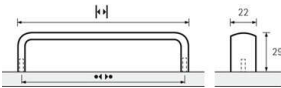

PRODUKTDATENBLATT

Möbelgriff Belna Edelstahl BA 160

Möbelgriff Belna Edelstahl
BA=160 mm
0115170

Art. Nr.: E0115170 **Abmessungen:** 167,0 x 22,0 x 29,0 mm (L x B x H)
Web ID: 937MGHB0115170 **Verpackungseinheit:** 1 Stück
EAN: 4023149001581 **Mind. Bestellmenge:** 1 Stück

Produktdetails

Gewicht: 0,1 kg
WF93Produktbezeichnung: Möbelgriff
Bohrabstand: 160
Farbe: Edelstahl Optik
Material: Zink
Griff Belna, •-• 160 mm, Edelstahl Optik gebürstet

**Links zum Artikel**

- Cadenas Zeichnung
- Artikeldaten 2D/3D (DWG/DXF)