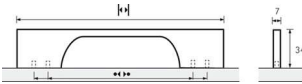

## Möbelgriff Torino Chrom glanz

Möbelgriff Torino  
verchromt glanz  
BA=224/256 mm  
9071930

**Art. Nr.:** E9071930      **Abmessungen:** 296,0 x 7,0 x 34,0 mm (L x B x H)  
**Web ID:** 937MGHB9071930      **Verpackungseinheit:** 1 Stück  
**EAN:** 4023149005374      **Mind. Bestellmenge:** 1 Stück