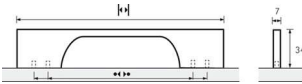

PRODUKTDATENBLATT

Möbelgriff Torino Edelstahl Optik

Möbelgriff Torino
Edelstahl Optik gebürstet
BA=160/192 mm
9071926

Art. Nr.: E9071926 **Abmessungen:** 232,0 x 7,0 x 34,0 mm (L x B x H)
Web ID: 937MGHB9071926 **Verpackungseinheit:** 1 Stück
EAN: 4023149005336 **Mind. Bestellmenge:** 1 Stück

Produktdetails

Gewicht: 0,1 kg
WF93Produktbezeichnung: Möbelgriff
Bohrabstand: 160 / 192
Farbe: Edelstahl Optik gebürstet
Material: Aluminium
Griff Torino, •-• 160 mm, Edelstahl Optik gebürstet

Links zum Artikel