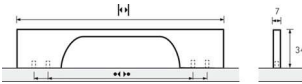

## Möbelgriff Torino Edelstahl Optik

Möbelgriff Torino  
Edelstahl Optik gebürstet  
BA=224/256 mm  
9071929

**Art. Nr.:** E9071929 **Abmessungen:** 296,0 x 7,0 x 34,0 mm (L x B x H)  
**Web ID:** 937MGHB9071929 **Verpackungseinheit:** 1 Stück  
**EAN:** 4023149005367 **Mind. Bestellmenge:** 1 Stück