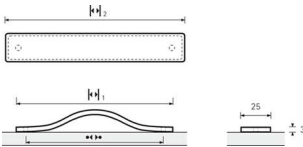

PRODUKTDATENBLATT

Möbelgriff Nica Dunkelbraun

Möbelgriff Nica Dunkelbraun
BA=128 mm
9071840

Art. Nr.: E9071840 **Abmessungen:** 0,0 x 0,0 x 0,0 mm (L x B x H)
Web ID: 937MGHB9071840 **Verpackungseinheit:** 1 Stück
EAN: 4023149004452 **Mind. Bestellmenge:** 1 Stück

Produktdetails

Gewicht: 0,1 kg
WF93Produktbezeichnung: Möbelgriff
Bohrabstand: 96
Farbe: Dunkelbraun
Material: Leder
Griff Nica, •-• 96 mm, Leder dunkelbraun

Achtung:

Befestigungsschrauben müssen separat bestellt werden.