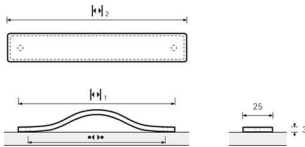

PRODUKTDATENBLATT

Möbelgriff Nica Dunkelbraun

Möbelgriff Nica Dunkelbraun
BA=160 mm
9071837

Art. Nr.: E9071837 **Abmessungen:** 0,0 x 0,0 x 0,0 mm (L x B x H)
Web ID: 937MGHB9071837 **Verpackungseinheit:** 1 Stück
EAN: 4023149004421 **Mind. Bestellmenge:** 1 Stück

Produktdetails

Gewicht: 0,1 kg
WF93Produktbezeichnung: Möbelgriff
Bohrabstand: 128
Farbe: Dunkelbraun
Material: Leder
Griff Nica, •-• 128 mm, Leder dunkelbraun

Achtung:

Befestigungsschrauben müssen separat bestellt werden.