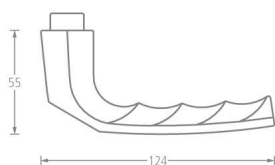

### Hoppe ZT-BB 1117/202SP BB Birmingham

Hoppe ZT-BB 1117/202SP  
F2 Birmingham  
Langschildgarnitur  
TS 27-47 mm  
2533935

**Art. Nr.:** E9440494      **Abmessungen:** 0,0 x 0,0 x 0,0 mm (L x B x H)  
**Web ID:** 943ZGHO1117202BBF2      **Verpackungseinheit:** 1 Garnitur  
**EAN:** 4012789055900      **Mind. Bestellmenge:** 1 Garnitur

#### Produktdetails

**Gewicht:** 0,4 kg  
**Ausführung:** sichtbare Befestigung  
**Bezeichnung:** BB  
**WF94ArtderGarnitur:** Langschildgarnitur  
**WF94Tuerstaerke:** 27 - 47  
**Material:** Aluminium  
**Modell:** Birmingham  
**Oberflaeche:** F2 neusilberfarbig eloxiert

Als Buntbart-, Profilzylinder- oder Badausführung  
Türstärke von 27-47 / 37-42 mm  
Aluminium in neusilberfarbig eloxiert  
Sichtbare Montage DIN links/rechts