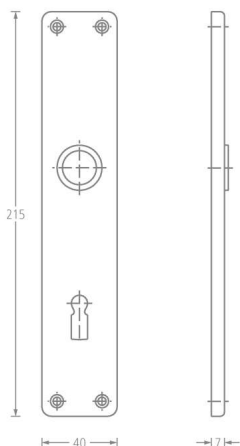

### Hoppe ZT-BB 1117/202SP BB Birmingham

Hoppe ZT-BB 1117/202SP  
F2 Birmingham  
Langschildgarnitur  
TS 27-47 mm  
2533935

**Art. Nr.:** E9440494      **Abmessungen:** 0,0 x 0,0 x 0,0 mm (L x B x H)  
**Web ID:** 943ZGHO1117202BBF2      **Verpackungseinheit:** 1 Garnitur  
**EAN:** 4012789055900      **Mind. Bestellmenge:** 1 Garnitur

#### Produktdetails

**Gewicht:** 0,4 kg  
**Ausführung:** sichtbare Befestigung  
**Bezeichnung:** BB  
**WF94ArtderGarnitur:** Langschildgarnitur  
**WF94Tuerstaerke:** 27 - 47  
**Material:** Aluminium  
**Modell:** Birmingham  
**Oberflaeche:** F2 neusilberfarbig eloxiert

Die Langschildgarnitur Birmingham von Hoppe in Alu F2 neusilberfarbig eloxiert ist als Buntbart-, Profilzylinder- oder Bad-Variante erhältlich. Die Modelle für Buntbart oder Profilzylinder sind für Türstärken von 27 bis 47 mm ausgelegt, die Badgarnitur passt für Türstärken zwischen 37 und 42 mm.

Als Buntbart-, Profilzylinder- oder Badausführung  
Türstärke von 27-47 / 37-42 mm  
Aluminium in neusilberfarbig eloxiert  
Sichtbare Montage DIN links/rechts