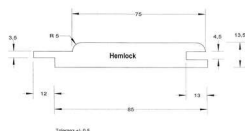

## Profilholz Hemlock RP roh

Profilholz Hemlock RP roh

Rifts

**Art. Nr.:** B20371

**Abmessungen:** 3.050,0 x 96,0 x 14,0 mm  
(L x B x H)

**Web ID:** 3PRRHEM14096305 **Verpackungseinheit:** 8 Stück

**EAN:** 4051823007789 **Mind. Bestellmenge:** 8 Stück