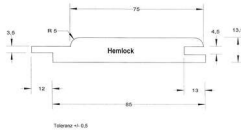

PRODUKTDATENBLATT

Profilholz Hemlock RP roh

Profilholz Hemlock RP roh
Rifts

Art. Nr.: B00373

Abmessungen: 3.960,0 x 96,0 x 14,0 mm
(L x B x H)

Web ID: 3PRRHEM14096400 **Verpackungseinheit:** 8 Stück

EAN: 4051823007796 **Mind. Bestellmenge:** 8 Stück

Produktdetails

Gewicht: 2,9 kg

WF30HolzartDekor: Hemlock

WF30Oberflaechenart: unbehandelt

WF30Qualitaet: Rifts

Profilholz bietet Platz für individuelle Gestaltung in den eigenen vier Wänden. Es ist pflegeleicht und trägt durch seine feuchtigkeitsregulierenden Eigenschaften zu einem gesunden Raumklima bei.