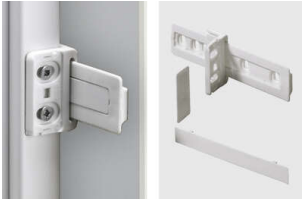

PRODUKTDATENBLATT

Schleppbeschlag für Kühlschrankschrankumbauten

Schleppbeschlag für Kühlschrankschrankumbauten, Komplett-Set inkl. Führungsschiene, Kühlschrankschrankadapter und Abdeckkappen
Kunststoff weiß 9079390

Art. Nr.: E9079390 **Abmessungen:** 0,0 x 0,0 x 0,0 mm (L x B x H)
Web ID: 931SBHB9079390 **Verpackungseinheit:** 1 Stück
EAN: 4023149008160 **Mind. Bestellmenge:** 1 Stück

Produktdetails

Gewicht: 0,01 kg
WF93Merkmal: Kühlschrankschrankumbauten
Anbruch: Nein
Farbe: Weiß
Schleppbeschlag für Kühlschrankschrankumbauten

- Einsetzbar für Einbaukühlschränke
- Ermöglicht das gleichzeitige Öffnen von Möbel- und Kühlschrankschranktür
- Komplett-Set inklusive Führungsschiene, Adapter für die Kühlschrankschranktür und Abdeckkappen
- Kunststoff weiß