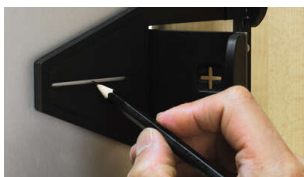

## Bohrlehre und Ankörnlehre

Bohrlehre und Ankörnlehre,  
Bohrlehre Drilljig Scharnier und Ankörnlehre Bluejig Scharnier  
9078866

**Art. Nr.:** E9078866      **Abmessungen:** 0,0 x 0,0 x 0,0 mm (L x B x H)  
**Web ID:** 931BLHB9078866      **Verpackungseinheit:** 1 Stück  
**EAN:** 4023149005930      **Mind. Bestellmenge:** 1 Stück

### Produktdetails

Gewicht: 0,01 kg

Anbruch: Nein

Bohrlehre und Ankörnlehre

- Erleichtert die Positionierung von Scharniertopfbohrungen, auch beim nachträglichen Einbau von Türen
- Zum Einstecken in Montageplattenbohrungen oder System 32 Lochreihen
- Bohrlehre Drilljig Scharnier und Ankörnlehre Bluejig Scharnier werden für die Topfbohrung einfach am Anriss angelegt
- Kunststoff schwarz