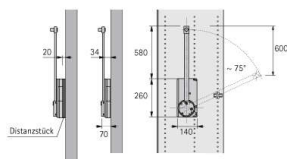

PRODUKTDATENBLATT

Kleiderlift Duo Lift Basic 600-830 mm

Kleiderlift Duo Lift Basic, beidseitige
Anbindung, Tragkraft 10 kg
600-830 mm 9079716

Art. Nr.: E9079716 **Abmessungen:** 0,0 x 0,0 x 0,0 mm (L x B x H)
Web ID: 933FUHB9079716 **Verpackungseinheit:** 1 Stück
EAN: 4023149244940 **Mind. Bestellmenge:** 1 Stück

Produktdetails

Gewicht: 2 kg
WF93Produktbezeichnung: Duo Lift Basic
Anbruch: Nein
Farbe: Schwarz
Material: Stahl / Kunststoff
Oberfläche: verchromt
Duo Lift Basic 600 - 830 mm

- Beidseitige Anbindung
- Belastbarkeit 10 kg
- Teleskop-Breitenverstellung
- Optionales Distanzstück zur Überbrückung des Türeinsprungs
- Kleiderstange Aluminium eloxiert
- Gehäuse, Schwenkarm und Distanzstück
Kunststoff schwarz / Aluminium eloxiert

Links zum Artikel

- Cadenas Zeichnung
- Artikeldaten 2D/3D (DWG/DXF)

Downloads zum Artikel

- selection_954-955_6.pdf