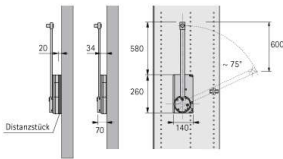

PRODUKTDATENBLATT

Kleiderlift Duo Lift Basic 830-1150 mm

Kleiderlift Duo Lift Basic, beidseitige
Anbindung, Tragkraft 10 kg
830-1150 mm 9079720

Art. Nr.: E9079720 **Abmessungen:** 0,0 x 0,0 x 0,0 mm (L x B x H)
Web ID: 933FUHB9079720 **Verpackungseinheit:** 1 Stück
EAN: 4023149244957 **Mind. Bestellmenge:** 1 Stück

Produktdetails

Gewicht: 2 kg
WF93Produktbezeichnung: Duo Lift Basic
Anbruch: Nein
Farbe: Schwarz
Material: Stahl / Kunststoff
Oberfläche: verchromt
Duo Lift Basic 830 - 1150 mm

- Beidseitige Anbindung
- Belastbarkeit 10 kg
- Teleskop-Breitenverstellung
- Optionales Distanzstück zur Überbrückung des Türeinsprungs
- Kleiderstange Aluminium eloxiert
- Gehäuse, Schwenkarm und Distanzstück
Kunststoff schwarz / Aluminium eloxiert

Links zum Artikel

- Cadenas Zeichnung
- Artikeldaten 2D/3D (DWG/DXF)

Downloads zum Artikel

- selection_954-955_6.pdf