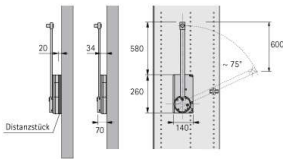

PRODUKTDATENBLATT

Kleiderlift Duo Lift Basic

Kleiderlift Duo Lift Basic
Distanzstück 20 mm
9079723

Art. Nr.: E9079723 **Abmessungen:** 0,0 x 0,0 x 0,0 mm (L x B x H)
Web ID: 933FUHB9079723 **Verpackungseinheit:** 1 Stück
EAN: 4023149244964 **Mind. Bestellmenge:** 1 Stück

Produktdetails

Gewicht: 2 kg
WF93Produktbezeichnung: Duo Lift Basic
Anbruch: Nein
Farbe: Schwarz
Material: Stahl / Kunststoff

Duo Lift Basic 10

- Beidseitige Anbindung
- Belastbarkeit 10 kg
- Teleskop-Breitenverstellung
- Optionales Distanzstück zur Überbrückung des Türeinsprungs
- Kleiderstange Aluminium eloxiert
- Gehäuse, Schwenkarm und Distanzstück Kunststoff schwarz / Aluminium eloxiert

Links zum Artikel

- Cadenas Zeichnung
- Artikeldaten 2D/3D (DWG/DXF)

Downloads zum Artikel

- selection_954-955_6.pdf