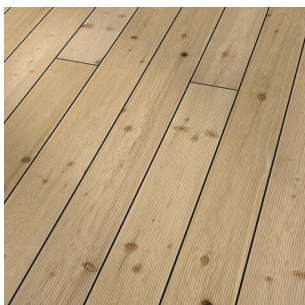

PRODUKTDATENBLATT

Terrassenholz Sib. Lärche

Terrassenholz Sib. Lärche Kombiprofil

Art. Nr.: B81951

Abmessungen:

3.000,0 x 145,0 x 27,0 mm
(L x B x H)

Web ID: 3ZBHLÄRK28145300 **Verpackungseinheit:** 3 Stück

EAN: 4051823032545

Mind. Bestellmenge: 3 Stück

Produktdetails

Gewicht: 7,31 kg

WF30Anwendungszweck: Garten und Terrasse

WF30Dauerhaftigkeit: Kl. 2-3 dauerhaft - mäßig dauerhaft

WF30Herkunft: sibirisch

WF30HolzartDekor: Sib. Lärche

WF30HolzartWPC: Lärche

WF30Produkt: Terrassendiele

WF30Profil: Kombiprofil

WF30Profilart: Massivprofil

WF30Werkstoff: Holz

Das raue Klima in Sibirien verleiht diesem Holz natürliche Eigenschaften, die es für den Einsatz im Außenbereich prädestinieren. Aufgrund ihres langsamen Wachstums ist die sibirische Lärche härter als die europäische Lärche. Zudem dient das Harz dieses gelblichen Nadelholzes als natürliche Imprägnierung, weist Wasser ab und schützt das Holz vor Pilzbefall.