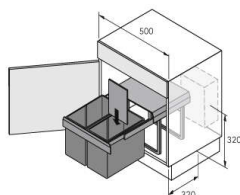

### Bin.it Space

Bin.it Space  
mit Abfalltrennung, 2 x 15 Liter  
Kunststoff grau 9079926

**Art. Nr.:** E9079926      **Abmessungen:** 0,0 x 0,0 x 0,0 mm (L x B x H)  
**Web ID:** 933FUHB9079926      **Verpackungseinheit:** 1 Stück  
**EAN:** 4023149013232      **Mind. Bestellmenge:** 1 Stück

#### Produktdetails

**Gewicht:** 4 kg  
**WF93Produktbezeichnung:** Bin.It Space  
**Anbruch:** Nein  
**Oberflaeche:** Fenstergrau  
**Volumen:** 30 W

Bin.it Space

- Auszugssystem mit Vollauszug
- Für Schrankbreite min. 500 mm
- Fassungsvermögen 30 Liter
- Einfache und schnelle Bodenmontage
- Durch optionale Trennwand (Bestell-Nr. 9 080 021) 3- und 4-fach-Trennung möglich
- Die geringe Einbautiefe schafft Platz für Siphon, Wasseranschlüsse und Untertischgeräte
- Einbaumaße:

Breite 455 mm

Tiefe 325 mm

Höhe 345 mm

- Rahmen und Auszug pulverbeschichtet silber
- Eimer und Deckel Kunststoff grau

Set besteht aus:

- 2 Stück Eimer 15 l + 15 l
- 1 Stück Einbaurahmen mit Vollauszug und Deckel

#### Lieferumfang

- 2 Stück Eimer 15 l + 15 l
- 1 Stück Einbaurahmen mit Vollauszug und Deckel