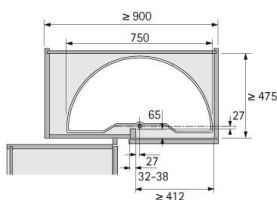

PRODUKTDATENBLATT

Eckschrankdrehbeschlag Arena STYLE

Eckschrankdrehbeschlag Arena STYLE
D 850 mm, EB 730 mm, Reling verchromt 9080036

Art. Nr.: E9080036 **Abmessungen:** 0,0 x 0,0 x 0,0 mm (L x B x H)
Web ID: 933FUHB9080036 **Verpackungseinheit:** 1 Stück
EAN: 4023149124730 **Mind. Bestellmenge:** 1 Stück

Produktdetails

Gewicht: 1 kg
Anbruch: Nein
Durchmesser: 850 mm
Oberfläche: verchromt

Eckschrank-Drehbeschlag Arena STYLE

- Für Eckunterschranke, Korpusmaß 900 mm oder 1000 mm
- Einbauhöhe 730 mm
- Achse individuell kürzbar
- Befestigung der Lager am Eckpfosten
- Höhenpositionierung der Drehböden schnell und einfach über umsteckbare Auflager
- Belastbarkeit 15 kg / Boden
- Arena STYLE / CLASSIC Halbkreisdrehböden Holzboden, melaminharzbeschichtet weiß mit rutschhemmender Speziallackierung
- Reling Stahl

Set besteht aus:

- 2 Stück Halbkreisdrehböden
- 1 Stück Achse
- 1 Stück Beschlag-Set

Links zum Artikel

- Cadenas Zeichnung
- Artikeldaten 2D/3D (DWG/DXF)

Downloads zum Artikel

- selection_954-955_6.pdf