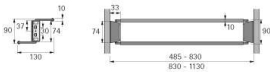

PRODUKTDATENBLATT

Schuhablage B 830-1130 mm

Schuhablage

B 830-1130 mm

zur direkten Befestigung an der Wand oder im Schrank, Stahl verchromt 9079907

Art. Nr.: E9079907

Abmessungen: 0,0 x 0,0 x 0,0 mm (L x B x H)

Web ID: 933FUHB9079907 **Verpackungseinheit:** 1 Stück

EAN: 4023149124198 **Mind. Bestellmenge:** 1 Stück

Produktdetails

Gewicht: 1 kg

Anbruch: Ja

Material: Stahl / Kunststoff

Oberfläche: verchromt

Schuhablage, Schuhschrankbeschlag 830 - 1130 mm