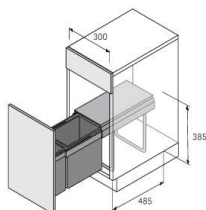

PRODUKTDATENBLATT

Bin.it Duo I

Bin.it Duo I

254x485x385 mm, Edelstahl, 20L+10L, Vollauszug 0049477

Art. Nr.: E0049477

Abmessungen: 0,0 x 0,0 x 0,0 mm (L x B x H)

Web ID: 933FUHB0049477

Verpackungseinheit: 1 Stück

EAN: 4023149494772

Mind. Bestellmenge: 1 Stück

Produktdetails

Gewicht: 1 kg

WF93Produktbezeichnung: Bin.It Duo

Anbruch: Nein

Fassungsvermögen: 30 l

Material: Edelstahl / Kunststoff

Volumen: 30 W

Bin.it Duo I

- Vollauszug
- Für Schrankbreite min. 300 mm
- Fassungsvermögen 30 Liter
- Einfache und schnelle Bodenmontage
- Mit Frontanbindung
- Breite 254 mm

Tiefe 485 mm

Höhe 385 mm

Set besteht aus:

- 2 Stück Eimer mit Deckel 20 l + 10 l
- 1 Stück Einbaurahmen mit Vollauszug inklusive Frontanbindung

Lieferumfang

- 2 Stück Eimer mit Deckel 20 l + 10 l
- 1 Stück Einbaurahmen mit Vollauszug inklusive Frontanbindung