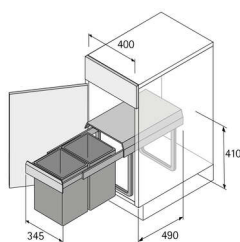

PRODUKTDATENBLATT

Bin.it Duo II - 400

Bin.it Duo II - 400
345 x 490 x 410, 40 l (2 x 20 l)
Kunststoff grau 49474

Art. Nr.: E0049474 **Abmessungen:** 338,0 x 485,0 x 385,0 mm (L x B x H)
Web ID: 933FUHB0049474 **Verpackungseinheit:** 1 Stück
EAN: 4023149494741 **Mind. Bestellmenge:** 1 Stück

Produktdetails

Gewicht: 1 kg
WF93Produktbezeichnung: Bin.It Duo
Anbruch: Nein
Farbe: Grau
Material: Edelstahl / Kunststoff

- Für Korpusbreite min. 400 mm
- Einfache und schnelle Bodenmontage
- Auszugssystem mit Vollauszug
- Rahmen und Auszug Stahl
- Deckel Kunststoff

Set besteht aus:

- 2 Stück Eimer 20 l
- Komplettbeschlag mit Vollauszug und Deckel

Downloads zum Artikel

- [933FUHB0049474MA_zu_Bin_it_Duo_49474_49475.pdf](#)