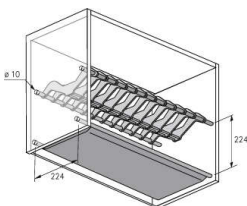

PRODUKTDATENBLATT

Geschirrabtropfsystem

Geschirrabtropfsystem

SB 900 mm, für 32 Teller, lichte Korpusbreite 860-868 mm 9079812

Art. Nr.: E9079812

Abmessungen: 0,0 x 0,0 x 0,0 mm (L x B x H)

Web ID: 933FUHB9079812 **Verpackungseinheit:** 1 Stück

EAN: 4023149009501 **Mind. Bestellmenge:** 1 Stück

Produktdetails

Gewicht: 1 kg

Anbruch: Nein

Material: Edelstahl

Oberfläche: verchromt

Geschirrabtropfsystem Edelstahl verchromt, 860 - 868mm, 32

- Praktisches Abstellen des Geschirrs zum Trocknen z. B. in den Oberschrank
- Tiefe 224 mm
- Edelstahl verchromt

Set besteht aus:

- 1 Stück Abtropfgitter für Teller (max. \varnothing 30 cm, ausreichende Korputiefe vorausgesetzt)
- 1 Stück Abtropfgitter für Gläser und Tassen inklusive herausziehbarer Auffangschale