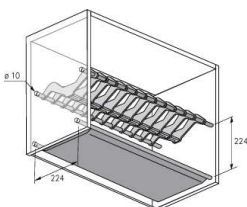

PRODUKTDATENBLATT

Geschirrabtropfsystem

Geschirrabtropfsystem

SB 900 mm, für 32 Teller, lichte Korpusbreite 860-868 mm 9079812

Art. Nr.: E9079812

Abmessungen: 0,0 x 0,0 x 0,0 mm (L x B x H)

Web ID: 933FUHB9079812 **Verpackungseinheit:** 1 Stück

EAN: 4023149009501 **Mind. Bestellmenge:** 1 Stück

Produktdetails

Gewicht: 1 kg

Anbruch: Nein

Material: Edelstahl

Oberfläche: verchromt

Geschirrabtropfsystem Edelstahl verchromt, 860 - 868mm, 32

- Praktisches Abstellen des Geschirrs zum Trocknen z. B. in den Oberschrank
- Tiefe 224 mm
- Edelstahl verchromt

Set besteht aus:

- 1 Stück Abtropfgitter für Teller (max. \varnothing 30 cm, ausreichende Korputiefe vorausgesetzt)
- 1 Stück Abtropfgitter für Gläser und Tassen inklusive herausziehbarer Auffangschale