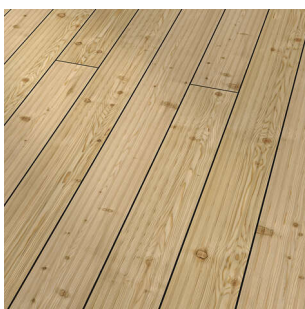

## Terrassenholz Sib. Lärche

Terrassenholz Sib. Lärche Kombiprofil

**Art. Nr.:** B3060426

**Abmessungen:**

4.000,0 x 140,0 x 45,0 mm  
(L x B x H)

**Web ID:** 3ZBHLÄRK44145400 **Verpackungseinheit:** 1 Stück

### Produktdetails

**Gewicht:** 15,31 kg  
**WF30Anwendungszweck:** Garten und Terrasse  
**WF30Dauerhaftigkeit:** Kl. 2-3 dauerhaft - mäßig dauerhaft  
**WF30Herkunft:** sibirisch  
**WF30HolzartDekor:** Sib. Lärche  
**WF30HolzartWPC:** Lärche  
**WF30Produkt:** Terrassendiele  
**WF30Profil:** Kombiprofil  
**WF30Profilart:** Massivprofil  
**WF30Werkstoff:** Holz