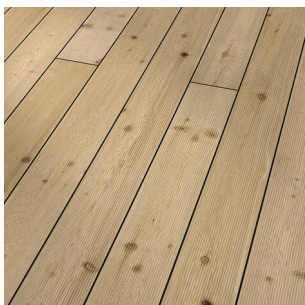

## Terrassenholz Sib. Lärche

Terrassenholz Sib. Lärche Kombiprofil

**Art. Nr.:** B3060426

**Abmessungen:**

4.000,0 x 140,0 x 45,0 mm  
(L x B x H)

**Web ID:** 3ZBHLÄRK44145400 **Verpackungseinheit:** 1 Stück

### Produktdetails

**Gewicht:** 15,31 kg  
**WF30Anwendungszweck:** Garten und Terrasse  
**WF30Dauerhaftigkeit:** Kl. 2-3 dauerhaft - mäßig dauerhaft  
**WF30Herkunft:** sibirisch  
**WF30HolzartDekor:** Sib. Lärche  
**WF30HolzartWPC:** Lärche  
**WF30Produkt:** Terrassendiele  
**WF30Profil:** Kombiprofil  
**WF30Profilart:** Massivprofil  
**WF30Werkstoff:** Holz