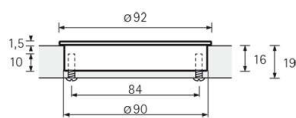

PRODUKTDATENBLATT

Touch in Griff OF208 rund

Touch in Griff OF208 rund
Chrom glanz BA=84 mm
Pro Decor 9086690

Art. Nr.: E9086690 **Abmessungen:** 92,0 x 92,0 x 16,0 mm (L x B x H)
Web ID: 937MMHB9086690 **Verpackungseinheit:** 1 Stück
EAN: 4023149030772 **Mind. Bestellmenge:** 1 Stück

Produktdetails

Gewicht: 0,09 kg
WF93Form: Rund
WF93Produktbezeichnung: Möbelgriff
Bohrabstand: 84
Durchmesser: 92 mm
Farbe: Chrom glanz
Material: Zink und Kunststoff
Einsetzgriff Touch in, •-• 84 mm, Verchromt glanz

Links zum Artikel

- Cadenas Zeichnung
- Artikeldaten 2D/3D (DWG/DXF)

Downloads zum Artikel

- ProDecor_2020_18711_de_en_fr_nl.pdf