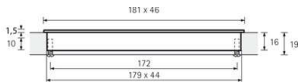

### Touch in Griff OF208 eckig

Touch in Griff OF208 eckig  
Chrom glanz BA=172 mm  
Pro Decor 9086688

**Art. Nr.:** E9086688      **Abmessungen:** 181,0 x 46,0 x 16,0 mm (L x B x H)  
**Web ID:** 937MMHB9086688      **Verpackungseinheit:** 1 Stück  
**EAN:** 4023149330759      **Mind. Bestellmenge:** 1 Stück

#### Produktdetails

Gewicht: 0,09 kg  
WF93Form: Eckig  
WF93Produktbezeichnung: Möbelgriff  
Bohrabstand: 172  
Farbe: Chrom glanz  
Material: Zink und Kunststoff  
Einsetzgriff Touch in, •-• 172 mm, Verchromt glanz

#### Links zum Artikel

- Cadenas Zeichnung
- Artikeldaten 2D/3D (DWG/DXF)