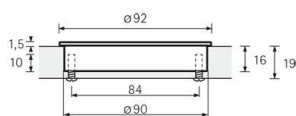

### Touch in Griffteil OF600 rund

Touch in Griffteil OF600 rund  
Edelstahl finish BA=84 mm  
ohne Dekorelement ProDecor  
9086693

**Art. Nr.:** E9086693      **Abmessungen:** 92,0 x 92,0 x 16,0 mm (L x B x H)  
**Web ID:** 937MMHB9086693      **Verpackungseinheit:** 1 Stück  
**EAN:** 4023149030802      **Mind. Bestellmenge:** 1 Stück

#### Produktdetails

Gewicht: 0,09 kg  
WF93Form: Rund  
WF93Produktbezeichnung: Möbelgriff  
Bohrabstand: 84  
Durchmesser: 92 mm  
Farbe: Edelstahl Optik  
Material: Zink und Kunststoff  
Einsetzgriff Touch in, •-• 84 mm, Edelstahl Optik gebürstet

#### Links zum Artikel

- Cadenas Zeichnung
- Artikeldaten 2D/3D (DWG/DXF)