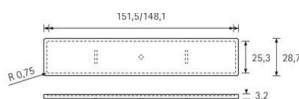

PRODUKTDATENBLATT

Dekorelement OF208 eckig

Dekorelement OF208 eckig
Chrom glanz für Touch in Griffteil
ProDecor 9086697

Art. Nr.: E9086697 **Abmessungen:** 0,0 x 0,0 x 0,0 mm (L x B x H)
Web ID: 937MMHB9086697 **Verpackungseinheit:** 1 Stück
EAN: 4023149030833 **Mind. Bestellmenge:** 1 Stück

Produktdetails

Gewicht: 0,09 kg
WF93Form: Eckig
WF93Produktbezeichnung: Möbelgriff
Durchmesser: 70 mm
Farbe: Chrom glanz
DekorelementTouch in, Chrom Optik 151,5 mm

Dekorelemente für den Einsatz von Schichtstoff