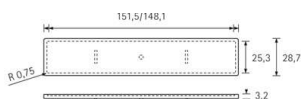

PRODUKTDATENBLATT

Dekorelement OF600 eckig

Dekorelement OF600 eckig
Edelstahl finish für Touch in Griffteil ProDecor 9086696

Art. Nr.: E9086696 **Abmessungen:** 0,0 x 0,0 x 0,0 mm (L x B x H)

Web ID: 937MMHB9086696 **Verpackungseinheit:** 1 Stück

EAN: 4023149030826 **Mind. Bestellmenge:** 1 Stück

Produktdetails

Gewicht: 0,09 kg
WF93Form: Eckig
WF93Produktbezeichnung: Möbelgriff
Durchmesser: 70 mm
Farbe: Edelstahl Optik
Dekorelemente für den Einsatz von Schichtstoff