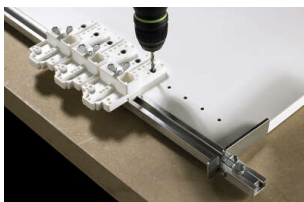

### Bohrlehre Exakta Schiene 1500 mm

Hettich Bohrlehre Exakta, Schiene 1500 mm mit 2 Anschlägen 0015328

**Art. Nr.:** E0015328 **Abmessungen:** 0,0 x 0,0 x 0,0 mm (L x B x H)

**Web ID:** 931BLHB015328 **Verpackungseinheit:** 1 Stück

#### Produktdetails

Gewicht: 1,11 kg

Anbruch: Nein

Schiene 1500 mm mit 2 Anschlägen (fester und verstellbarer Anschlag)

- Praktisch bei kleinen Möbelserien, Musterbau und Objektausstattung
- Für mehr Genauigkeit und rationelle Fertigung
- Einsatzbereiche:
  - zum Bohren für Bohrungen  $\varnothing$  5 mm im System 32
  - zum Ankörnen von Bohrungen für Scharniere und Montageplatten
  - zum Ankörnen von Bohrungen für Verbindungsbeschläge VB 18 / 19 / 20 / 21 / 35 / 36, Rastex 15
- Zubehör HSS-Spiralbohrer bitte separat bestellen