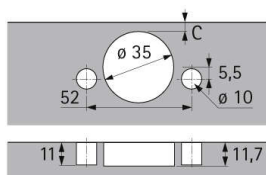

PRODUKTDATENBLATT

Intermat 9943 T43 Kr0

Intermat 9943 T43 Kr0
0048053

Art. Nr.: E0048053 **Abmessungen:** 0,0 x 0,0 x 0,0 mm (L x B x H)

Web ID: 931TBHB048053 **Verpackungseinheit:** 1 Stück

EAN: 4023149067501 **Mind. Bestellmenge:** 1 Stück

Produktdetails

Gewicht: 0,1 kg
 WF93Merkmal: Öffnungswinkel 110°
 WF93Montage: zum Einpressen
 WF93Spezifikation: vorliegend
 TuerdickeMax: 25 mm
 TuerdickeMin: 15 mm
 Anbruch: Ja
 Interimat 9943, Basis 12.5 mm, TH 43, zum Einpressen

- Automatikscharnier mit Aufklipstechnik
- Qualitätseinstufung nach EN 15570, Level 3
- Für Türdicke 15 - 25 mm
- Topfdurchmesser 35 mm
- Topftiefe 11,6 mm
- Integrierte Auflagenverstellung + 2 mm / - 2 mm
- Integrierte Tiefenverstellung + 2,5 mm / - 1,5 mm
- Höhenverstellung über Montageplatte
- Material Scharnierarm Stahl vernickelt
- Material Scharnertopf Stahl vernickelt

Links zum Artikel

- Cadenas Zeichnung
- Artikeldaten 2D/3D (DWG/DXF)
- Schnittzeichnung 2D (DXF)
- Konstruktion von Möbeln mit Scharnieren für vorliegende Türen
- Verstellmöglichkeiten bei Topfscharnieren
- Bohrbild 2D (DXF)