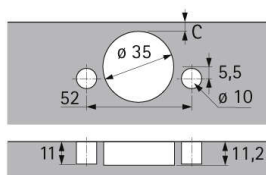

### Topband Intermat 9936-Flash

Topband Intermat 9936-Flash  
95° Kröpfung 0mm 0073916

**Art. Nr.:** E0073916      **Abmessungen:** 0,0 x 0,0 x 0,0 mm (L x B x H)

**Web ID:** 931TBHB073916      **Verpackungseinheit:** 1 Stück

#### Produktdetails

Gewicht: 0,07 kg

WF93Merkmal: Öffnungswinkel 95°

WF93Montage: Schnellmontage Flash

WF93Spezifikation: Aufliegend

TuerdickeMax: 32 mm

TuerdickeMin: 14 mm

Anbruch: Ja

Intermat 9936, Basis 12.5 mm, TH 44, Schnellmontage Flash

- Automatikscharnier mit Aufklipstechnik
- Qualitätseinstufung nach EN 15570, Level 2
- Für Türdicke 14 - 32 mm
- Topfdurchmesser 35 mm
- Topftiefe 11,1 mm (Fix 11,6 mm)
- Integrierte Auflagenverstellung + 2 mm / - 2 mm
- Integrierte Tiefenverstellung + 2,5 mm / - 1,5 mm
- Höhenverstellung über Montageplatte
- Material Scharnierarm Stahl vernickelt
- Material Scharniertopf Stahl vernickelt

#### Links zum Artikel

- Cadenas Zeichnung
- Artikeldaten 2D/3D (DWG/DXF)
- Schnittzeichnung 2D (DXF)
- Konstruktion von Möbeln mit Scharnieren für vorliegende Türen
- Verstellmöglichkeiten bei Topfscharnieren
- Bohrbild 2D (DXF)