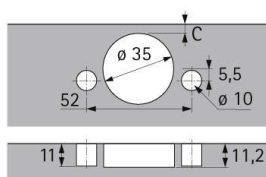

### Topband Intermat Top9936-T43

Topband Intermat Top9936-T43

95° kröpf.9.5mm 0073918

**Art. Nr.:** E0073918

**Abmessungen:** 0,0 x 0,0 x 0,0 mm (L x B x H)

**Web ID:** 931TBHB073918 **Verpackungseinheit:** 1 Stück

#### Produktdetails

Gewicht: 0,07 kg

WF93Merkmal: Öffnungswinkel 95°

WF93Montage: zum Einpressen

WF93Spezifikation: halb vorliegend

TuerdickeMax: 32 mm

TuerdickeMin: 14 mm

Anbruch: Ja

Intermat 9936, Basis 3 mm, TH 43, zum Einpressen

- Automatikscharnier mit Aufklipstechnik
- Qualitätseinstufung nach EN 15570, Level 2
- Für Türdicke 14 - 32 mm
- Topfdurchmesser 35 mm
- Topftiefe 11,1 mm (Fix 11,6 mm)
- Integrierte Auflagenverstellung + 2 mm / - 2 mm
- Integrierte Tiefenverstellung + 2,5 mm / - 1,5 mm
- Höhenverstellung über Montageplatte
- Material Scharnierarm Stahl vernickelt
- Material Scharniertopf Stahl vernickelt

#### Links zum Artikel

- Cadenas Zeichnung
- Artikeldaten 2D/3D (DWG/DXF)
- Konstruktion von Möbeln mit Scharnieren für vorliegende Türen
- Verstellmöglichkeiten bei Topfscharnieren
- Bohrbild 2D (DXF)