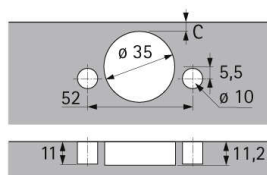

PRODUKTDATENBLATT

Topband Intermat 9936 Flash

Topband Intermat 9936 Flash
95° Kröpfung 9.5mm 0073920

Art. Nr.: E0073920 **Abmessungen:** 0,0 x 0,0 x 0,0 mm (L x B x H)

Web ID: 931TBHB073920 **Verpackungseinheit:** 1 Stück

EAN: 4023149069031 **Mind. Bestellmenge:** 1 Stück

Produktdetails

Gewicht: 0,08 kg
WF93Merkmal: Öffnungswinkel 95°
WF93Montage: Schnellmontage Flash
WF93Spezifikation: halb vorliegend
TuerdickeMax: 32 mm
TuerdickeMin: 14 mm
Anbruch: Ja
Intermat 9936, Basis 3 mm, TH 44, Schnellmontage Flash

- Automatikscharnier mit Aufklipstechnik
- Qualitätseinstufung nach EN 15570, Level 2
- Für Türdicke 14 - 32 mm
- Topfdurchmesser 35 mm
- Topftiefe 11,1 mm (Fix 11,6 mm)
- Integrierte Auflagenverstellung + 2 mm / - 2 mm
- Integrierte Tiefenverstellung + 2,5 mm / - 1,5 mm
- Höhenverstellung über Montageplatte
- Material Scharnierarm Stahl vernickelt
- Material Scharniertopf Stahl vernickelt

Links zum Artikel

- Cadenas Zeichnung
- Artikeldaten 2D/3D (DWG/DXF)
- Konstruktion von Möbeln mit Scharnieren für vorliegende Türen
- Verstellmöglichkeiten bei Topfscharnieren
- Bohrbild 2D (DXF)